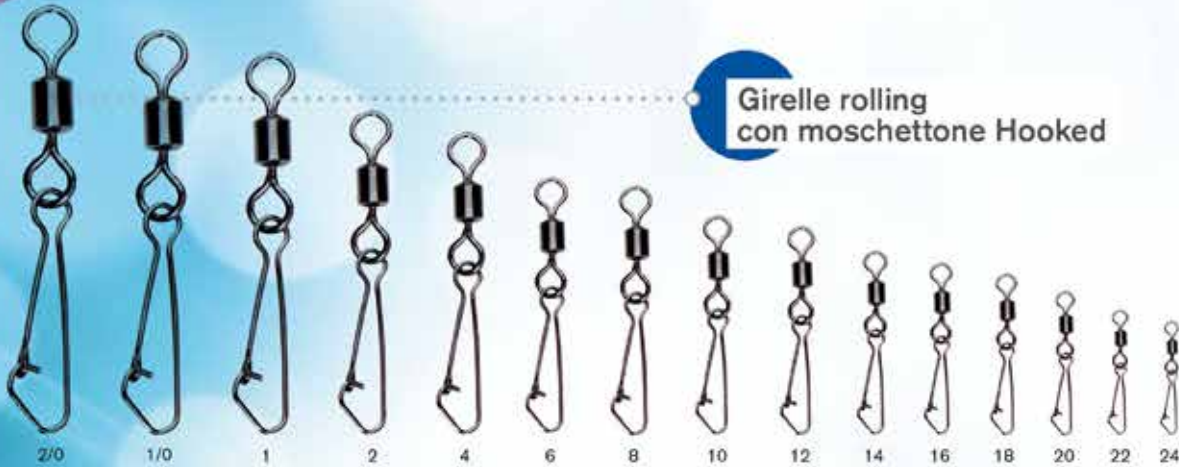

Girelle rolling con moschettone Hooked

CODE	SIZE	TEST/kg	CODE	SIZE	TEST/kg
G2000640	2/0	60	G2000700	12	20
G2000645	1/0	45	G2000710	14	15
G2000650	1	45	G2000720	16	15
G2000655	2	40	G2000730	18	12
G2000660	4	40	G2000735	20	12
G2000670	6	35	G2000740	22	9
G2000680	8	35	G2000745	24	4
G2000690	10	28			

Box 12 pcs. x 12 Bags