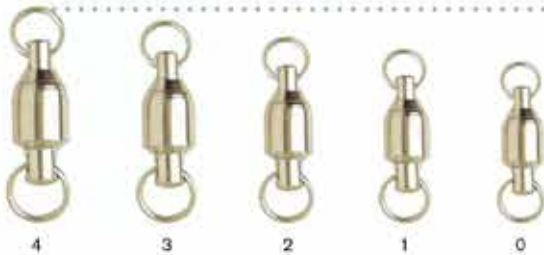

Box 12 pcs. x 12 Bags

Girelle catena

CODE	SWIVELS	SIZE
G2000253	2	14/16
G2000255	2	18/20
G2000245	3	14/16
G2000250	3	18/20
G2000240	4	14/16
G2000242	4	18/20
G2000260*	2	14/16
G2000262*	2	18/20
G2000265*	3	14/16
G2000270*	3	18/20

Box 12 pcs. x 12 Bags

* CON MOSCHETTONE / WITH SNAPS

Girelle sfera semplici

CODE	SIZE	TEST/kg
G1700200	0	15
G1700205	1	20
G1700210	2	25
G1700211	3	35
G1700213	4	50

Box 12 pcs. x 12 Bags

Girelle sfera con moschettone interlock