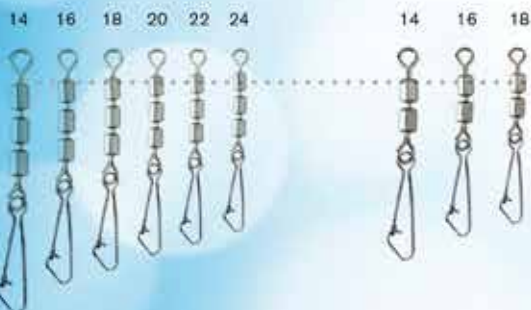

Box 12 pcs. x 12 Bags

Girelle rolling con moschettone Hooked

CODE	SIZE	TEST/kg	CODE	SIZE	TEST/kg
G2000640	2/0	60	G2000700	12	20
G2000645	1/0	45	G2000710	14	15
G2000650	1	45	G2000720	16	15
G2000655	2	40	G2000730	18	12
G2000660	4	40	G2000735	20	12
G2000670	6	35	G2000740	22	9
G2000680	8	35	G2000745	24	4
G2000690	10	28			

Box 12 pcs. x 12 Bags

Girelle rolling catena

CODE	SWIVELS	SIZE	TEST/kg
G2000750	2	14/16/18	22/19/14
G2000760	3	14/16/18	22/19/14
G2000765	3	20	14

Box 12 pcs. x 12 Bags

Girelle rolling Speedy con moschettone Hooked