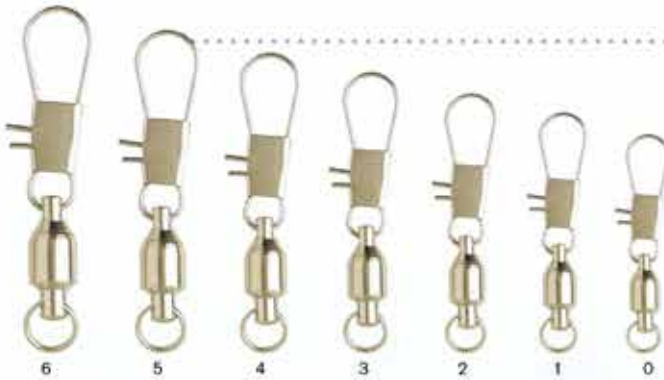

Box 12 pcs. x 12 Bags

Girelle catena

CODE	SWIVELS	SIZE
G2000253	2	14/16
G2000255	2	18/20
G2000245	3	14/16
G2000250	3	18/20
G2000240	4	14/16
G2000242	4	18/20
G2000260*	2	14/16
G2000262*	2	18/20
G2000265*	3	14/16
G2000270*	3	18/20

Box 12 pcs. x 12 Bags

* CON MOSCHETTONE / WITH SNAPS

Girelle sfera semplici

CODE	SIZE	TEST/kg
G1700200	0	15
G1700205	1	20
G1700210	2	25
G1700211	3	35
G1700213	4	50

Box 12 pcs. x 12 Bags

Girelle sfera con moschettone interlock

CODE	SIZE	TEST/kg
G1700215	0	10
G1700220	1	12
G1700225	2	14
G1700230	3	18
G1700235	4	25
G1700240	5	43
G1700245	6	60

Box 12 pcs. x 12 Bags

Girelle rolling semplici

CODE	SIZE	TEST/kg
G2000440	2/0	135
G2000445	1/0	100
G2000450	1	75
G2000455	2	60
G2000460	4	47
G2000470	6	43
G2000480	8	40
G2000490	10	35
G2000500	12	32
G2000510	14	30
G2000520	16	22
G2000530	18	19
G2000535	20	14
G2000540	22	9
G2000545	24	4