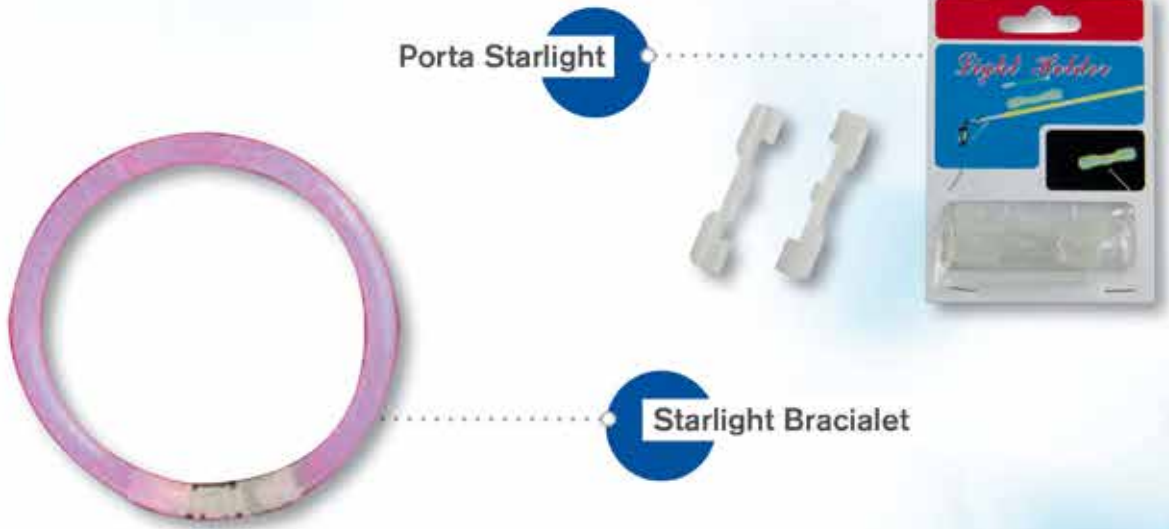

CODE	MODEL	COLOR	SIZE/ MISURE (mm)	PCS/ BAG
<b>Starlight</b>				
S9800215	Carson Gel	Yellow	45	2
S9800216	Carson Gel	Yellow	3	2
S9800225	Carson ST	Yellow	45	2
S9800220	Carson ST	Yellow	3	2
S9800213	Carson ST	Yellow	22	2
S9800200	Light Stick	Green	11	1
S9800200	Light Stick	Blu	11	1
S9800200	Light Stick	Pink	11	1
<b>Starlight Braccialet</b>				
S9800210	Braccialet	Green	-	1
S9800210	Braccialet	Blu	-	1
S9800210	Braccialet	Pink	-	1
S9800210	Braccialet	Orange	-	1
S9800210	Braccialet	White	-	1
<b>Porta starlight</b>				
P9800600	MF459	-	26-30 S	2
P9800600	MF459	-	30-36 M	2
P9800600	MF459	-	36-43 L	2
<b>Starlight - Rod Tip Clip</b>				
S9800205	Rod Clip	Yellow	M/L/XL	1